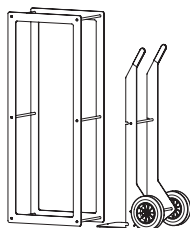

WoodStock, © design by Dirk Wynants

An accessory for Grater is the WoodStock wood rack and charriot. This functional design object makes it easy to comfortably stock and transport the woodlogs for your Grater or fireplace.

code		L x W x H
WZ	WoodStock voor binnen / for indoor / für Innen	
	rek zwart/ rack black / Gestell schwarz	122 cm x 48 cm x 28 cm
	+	
	kar zwart / chariot black / Karren schwarz	105 cm x 46 cm x 40 cm
WG	WoodStock voor binnen en buiten for indoor and outdoor für Innen und Aussen	
	rek gegalvaniseerd staal	122 cm x 48 cm x 28 cm
	rack galvanised steel	
	Gestell galvanisiert Stahl	
	+	
	kar gegalvaniseerd staal	105 cm x 46 cm x 40 cm
	chariot galvanised steel	
	Karren galvanisiert Stahl	